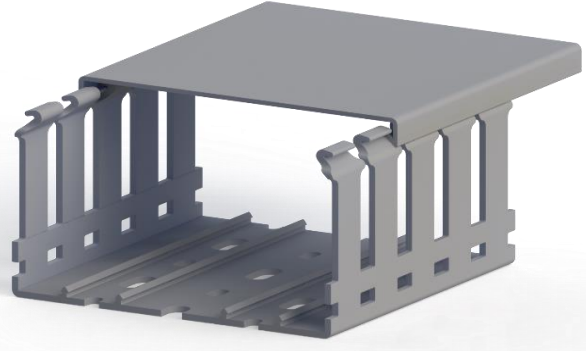

## KKD 1006 WS

Sipariş		
RAL 7030 - Taş Gri	Kalın Slot (8-12)	555 1006WS

Boyut	
Uzunluk	2.000,00 mm
Genişlik	100,00 mm
Kapaksız Yükseklik	57,30 mm
Kapaklı Yükseklik	60,00 mm

Teknik Veriler				
Malzeme	PVC		Ambalaj Adedi	10 adet x 2 mt.
Yanmazlık	UL 94 V0		Kablo Dolum Oranı	60%
Maks. Çalışma Sıcaklığı	60°C		Min. Çalışma Sıcaklığı	-15°C